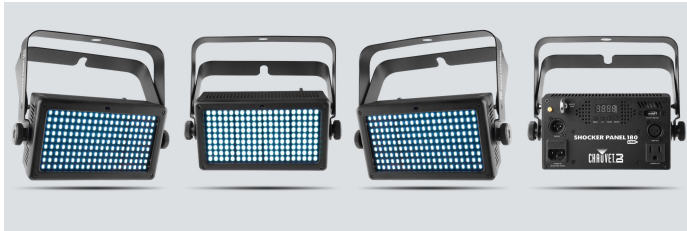

## Shocker Panel 180 USB

Shocker Panel 180 USB es una efecto estrobo de LEDs de alta potencia, con cuatro zonas de control independiente. Los alucinantes programas y secuencias de efectos precargados se pueden activar en modo maestro/esclavo, mediante DMX o a distancia con el control opcional IRC-6 (se vende por separado). El dispositivo también ofrece compatibilidad D-Fi USB para conectividad inalámbrica en modos maestro/esclavo y DMX. Los macros de efectos especiales y el control de zona incrementan el impacto visual de este impresionante efecto estrobo, que también puede conectarse en cadena para ahorrar tiempo de instalación y cables de extensión. La mochila CHS-25 VIP es ideal para un transporte conveniente y seguro de la unidad.

# Lo destacado

- Efecto estrobo de LEDs de alta potencia, con cuatro zonas de control independiente
- Carcasa sólida y robusta, ideal para aplicaciones móviles
- Compatibilidad con el D-Fi USB para control inalámbrico por DMX o en modo maestro/esclavo
- Activación de programas y secuencias en modo maestro/esclavo, mediante DMX o a distancia con el control opcional IRC-6
- Múltiples programas con atractivos efectos y secuencias de estrobo
- Combina el control de zona con los macros de efecto para un gran impacto visual
- Ahorre tiempo y cables encadenando la alimentación de múltiples unidades
- La mochila CHS-25 VIP es ideal para un transporte conveniente y seguro de la unidad